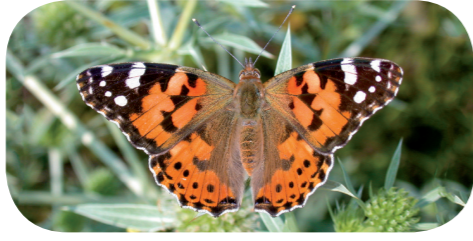

Distelfalter
Vanessa cardui